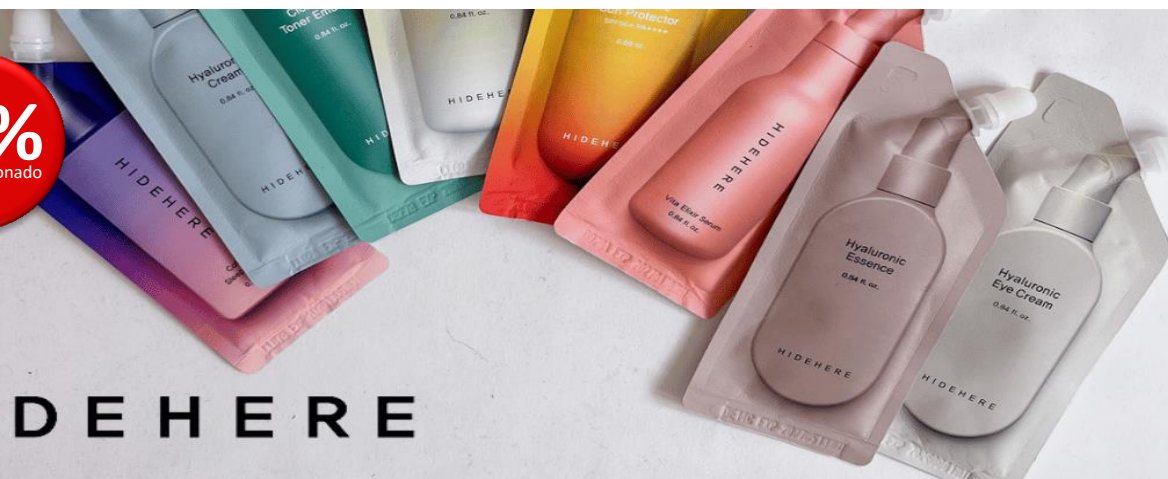

NAUTICA
NUEVOS
Hair & Body Mist - Coastal Crush

COCONUT CRAVE

VANILLA SCOOP

OFERTAS NO ACUMUNABLES CON OTRAS PROMOCIONES VIGENTES. VALIDO 04/05/26 (estas promociones pueden darse de baja sin aviso previo). LAS IMAGENES SON DE CARACTER ILUSTRATIVO. OFERTA POR COMPRA MINIMA. SOLO EN LOS LOCALES DE PERFUMERIA O FARMACIA.

SPICY FRUIT AROMATIC PEACE

AMBER SKIN

FLORAL FIZZ

YUMMY GOURMAND

FACTOR AE®

20%
Prod. Seleccionado

HASTA
50%
Prod. Seleccionado

10%
Prod. Seleccionado

REVLON
VIVE INTENSAMENTE

NUEVO

Revlon Glimmer Liquid Shadow™

Sombra líquida de alto impacto

HASTA
40%
Prod.Seleccionado

RISQUÉ
DIAMOND
*GEL

35%
Prod.Seleccionado

COM MAIS DE
20 OPÇÕES DE CORES